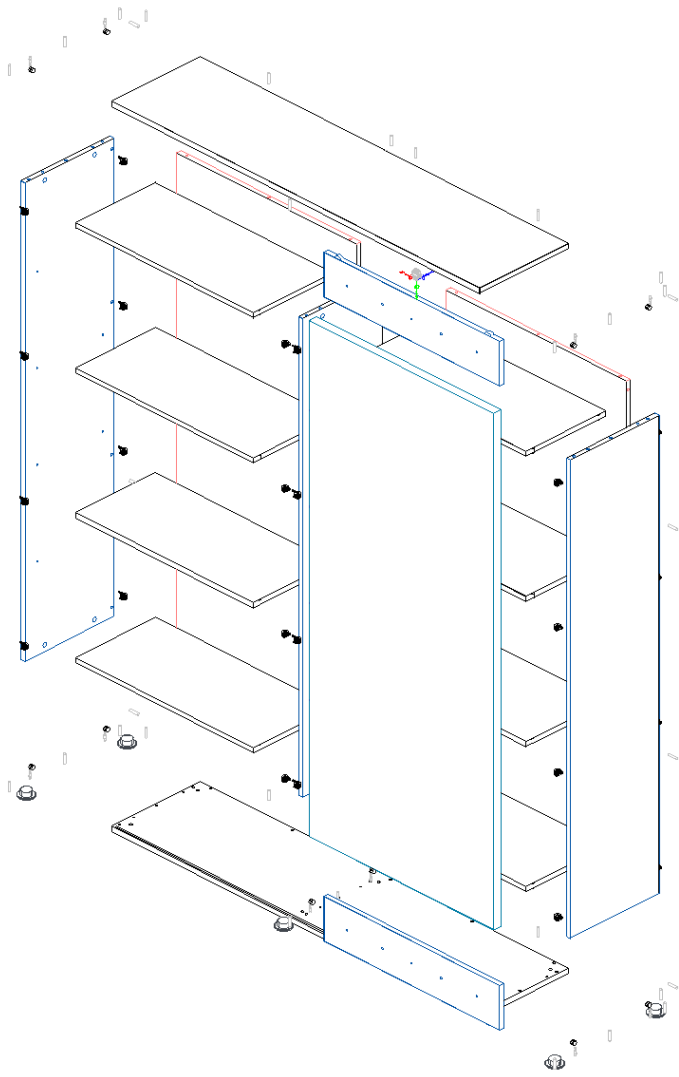

421

Soupis dílců pro výrobek

Prave dveře	6112111001	
BOK	6112111002	
BOK	6112111003	
BOK	6112111004	
BOK	6112111005	
Dno	6112111006	
Puda	6112111007	
Mezistena II	6112111008	
Pevna police	6112111009	
Pevna police	6112111010	
Pevna police	6112111011	
Pevna police	6112111012	

Zada	6112111013	
Pevna police	6112111014	
Pevna police	6112111015	
Pevna police	6112111016	
Pevna police	6112111017	
Zada	6112111018	

Soupis položek pro výrobek

EXCENTER_VB_35_16	601217		32
KLUZAK_zapusteny	601235		6
Kolejnice_salu_S03_1561mm	606006		2
Kolik_8x35mm	601006		41
KOLIK_BLOCK_8x35mm	601006		4
krytka_Bila_nalepovaci	601179		12
Matka	601005		12
Sada_kluzaky_Salu	606005		1
Tahlo_rastex_24x8	601007		12
TAHLO_VB_35_16	601218		32
Vrut_35_40_Block_Posuv	601241		6
vrut_35x16_pro_Salu	601023		12

Soupis SPP pro výrobek

Dílec: Prave dveře , Rozměry: 1840 x 800 , Zakázka: 611229

6112291001

Dílec: BOK , Rozměry: 160 x 764 , Zakázka: 611229

6112291003

Dílec: BOK , Rozměry: 160 x 764 , Zakázka: 611229

6112291002

Dílec: BOK , Rozměry: 1704 x 387 , Zakázka: 611229

6112291004

Dílec: BOK , Rozměry: 1704 x 387 , Zakázka: 611229

6112291005

Dílec: Puda , Rozměry: 1600 x 387 , Zakázka: 611229

6112291007

Dílec: Dno , Rozměry: 1600 x 387 , Zakázka: 611229