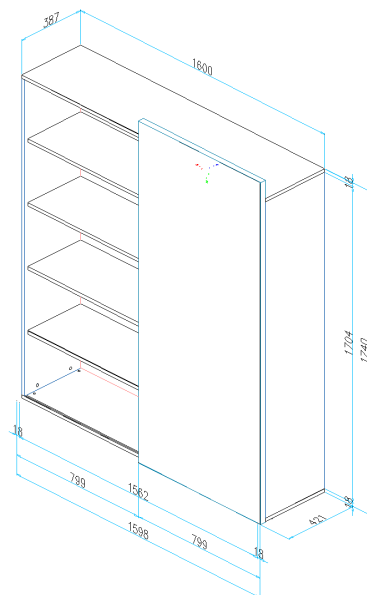

Montáž

Číslo výrobku / Číslo zakázky

49153 / 611211

Rozměry výrobku (Š x V x H):

1600

x

1740

x

421

Soupis dílců pro výrobek

Prave dveře	6112111001	
BOK	6112111002	
BOK	6112111003	
BOK	6112111004	
BOK	6112111005	
Dno	6112111006	
Puda	6112111007	
Mezistena II	6112111008	
Pevna police	6112111009	
Pevna police	6112111010	
Pevna police	6112111011	
Pevna police	6112111012