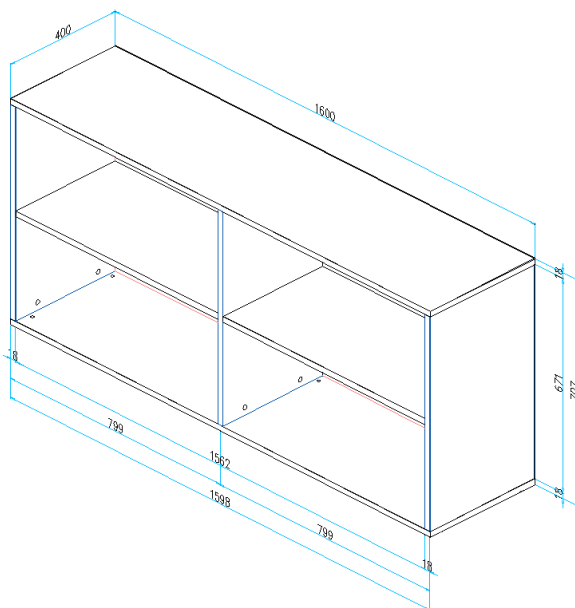

Montáž

Číslo výrobku / Číslo zakázky

49153 / 611234

Rozměry výrobku (Š x V x H):

1600

x

707

x

400

Soupis dílců pro výrobek

BOK	6112341001	
BOK	6112341002	
Dno	6112341003	
Puda	6112341004	
Mezistena II	6112341005	
Zada	6112341006	
Pevna police	6112341007	
Pevna police	6112341008