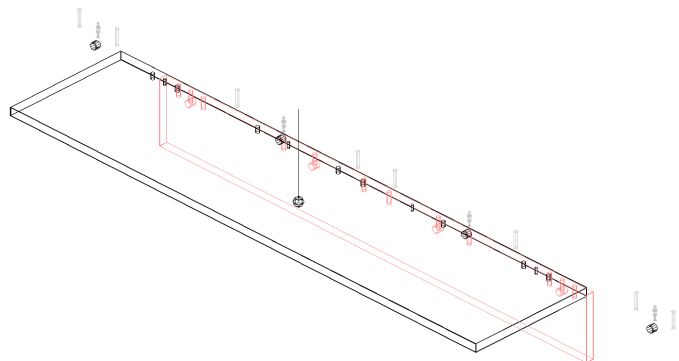

Montáž

Číslo výrobku / Číslo zakázky

49247 / 611205

Rozměry výrobku (Š x V x H):

1200

x

160

x

Dílec: Puda , Rozměry: 1200 x 286 , Zakázka: 611205

Dílec: Zada , Rozměry: 1100 x 142 , Zakázka: 611205